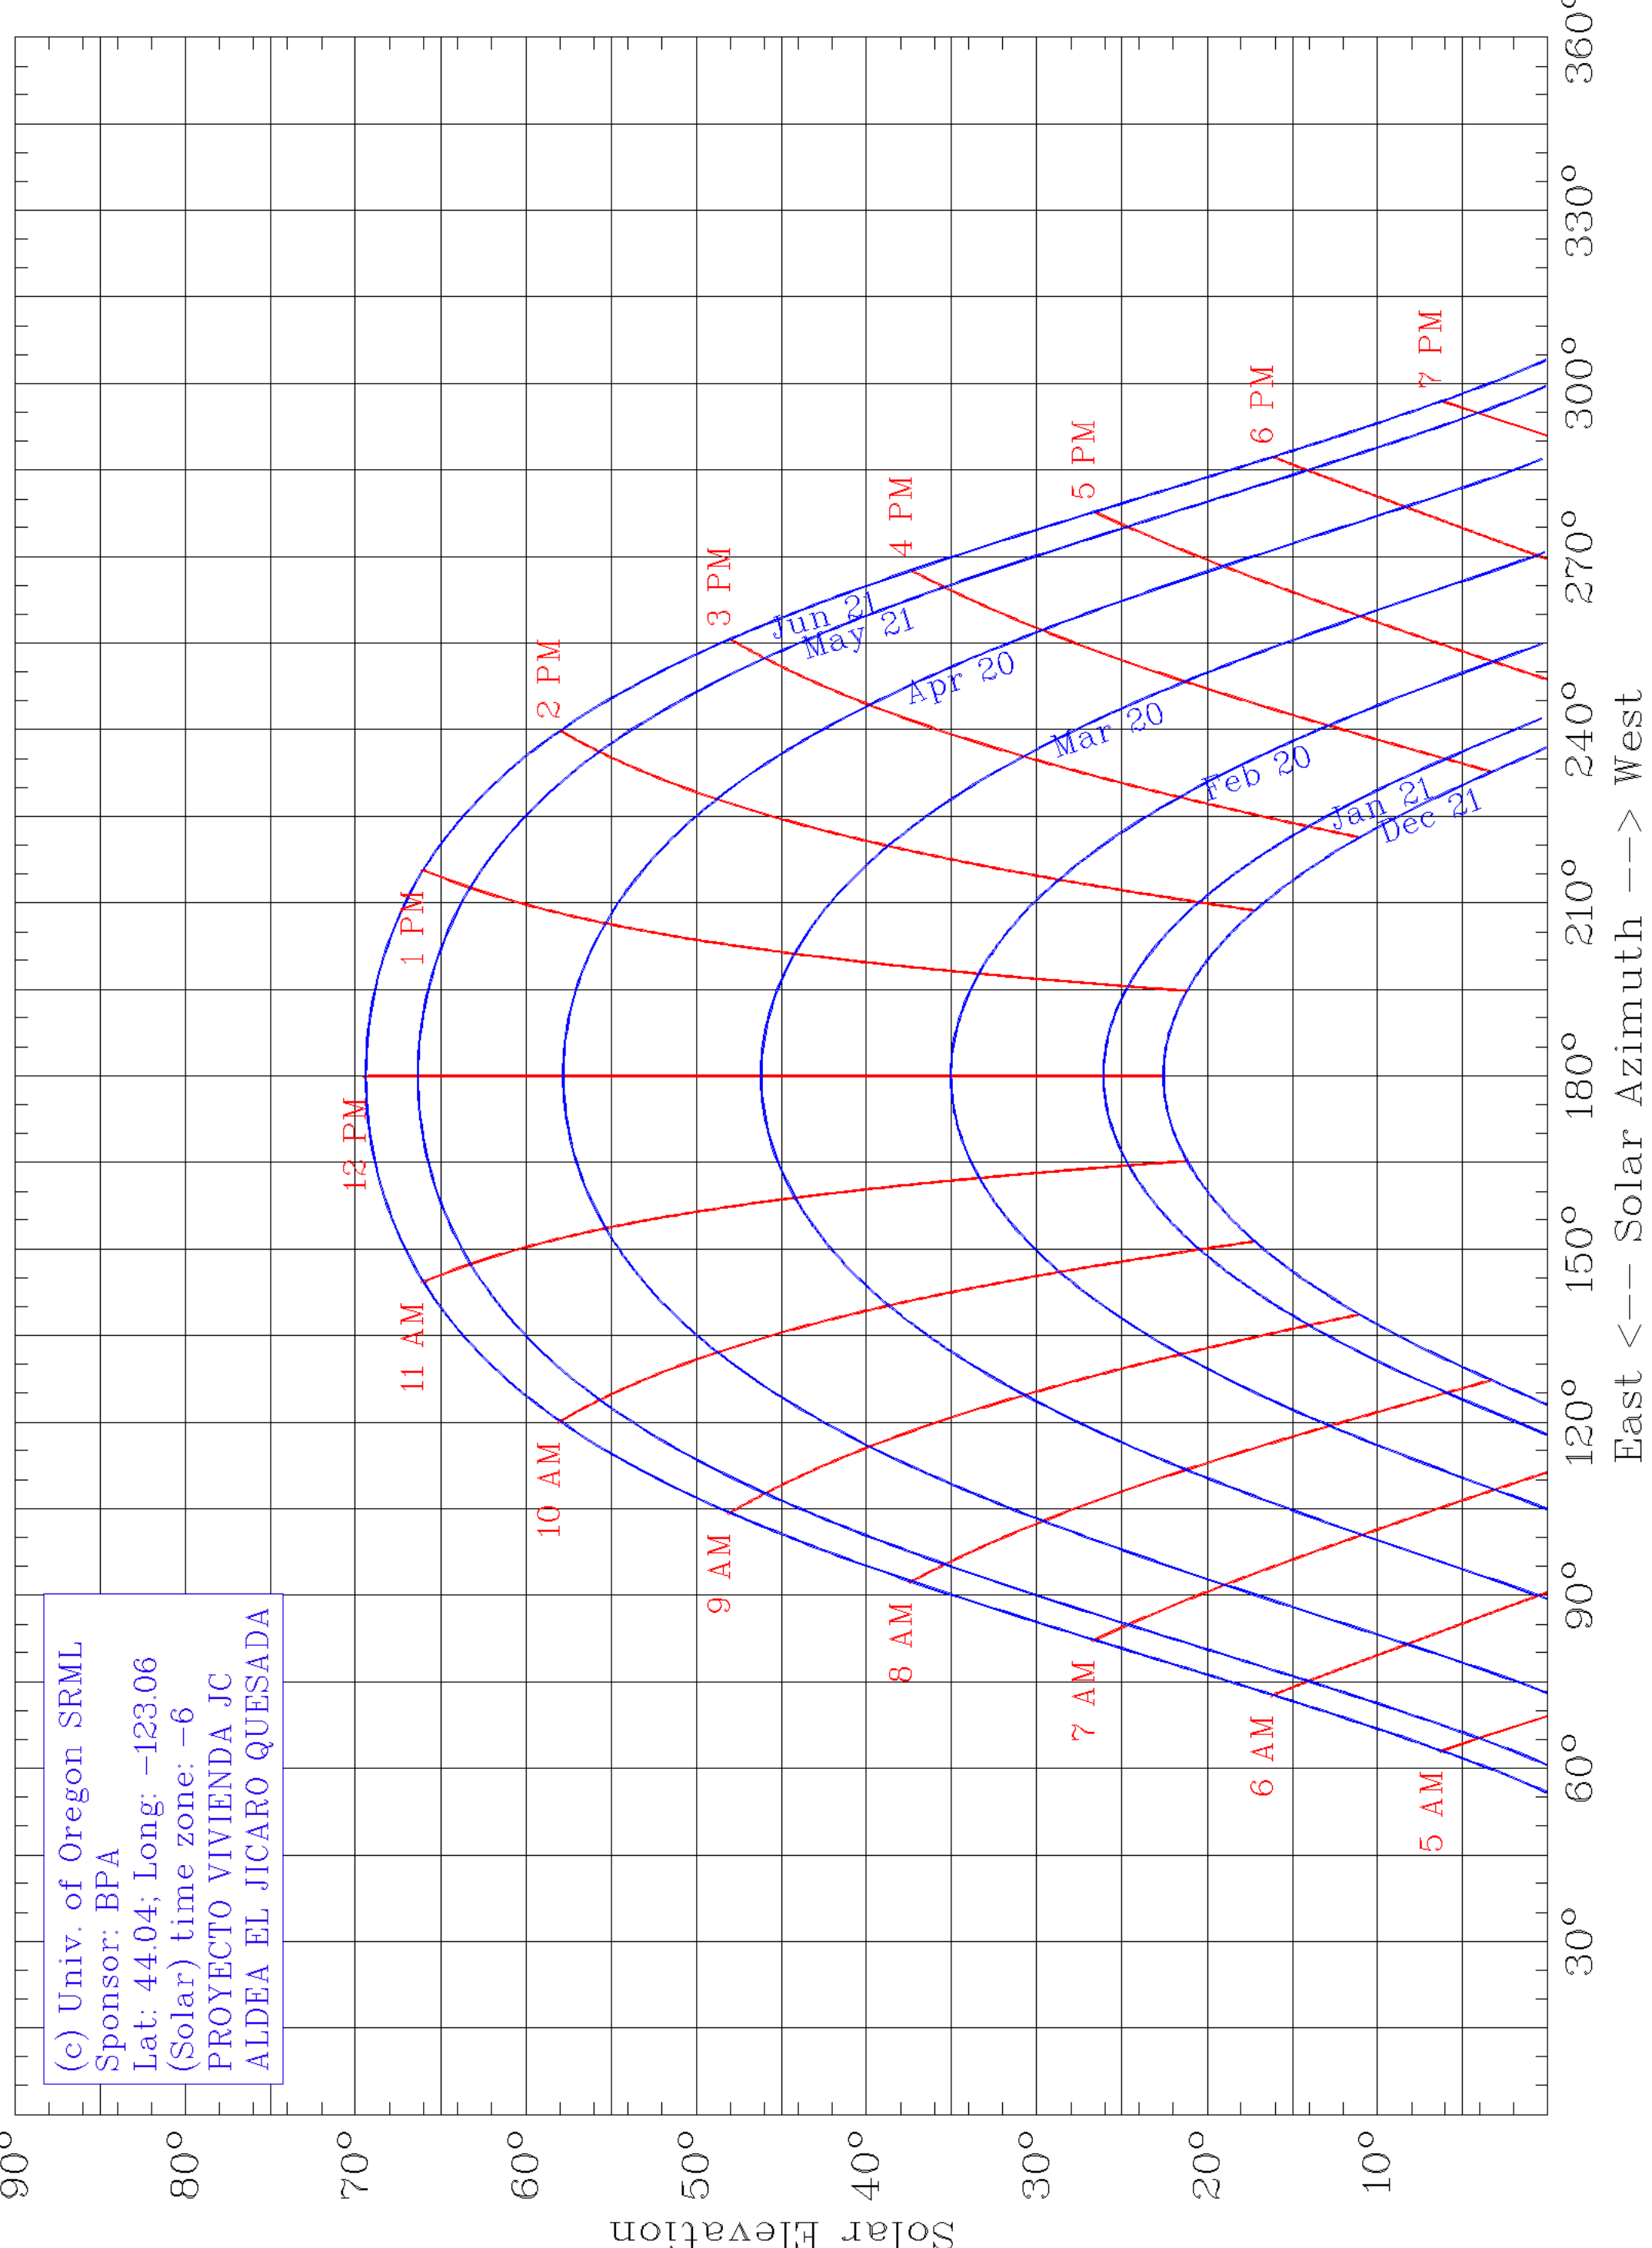

(c) Univ. of Oregon SRML
Sponsor: BPA
Lat: 44.04; Long: -123.06
(Solar) time zone: -6
PROYECTO VIVIENDA JC
ALDEA EL JICARO QUESADA

East <--- Solar Azimuth ---> West