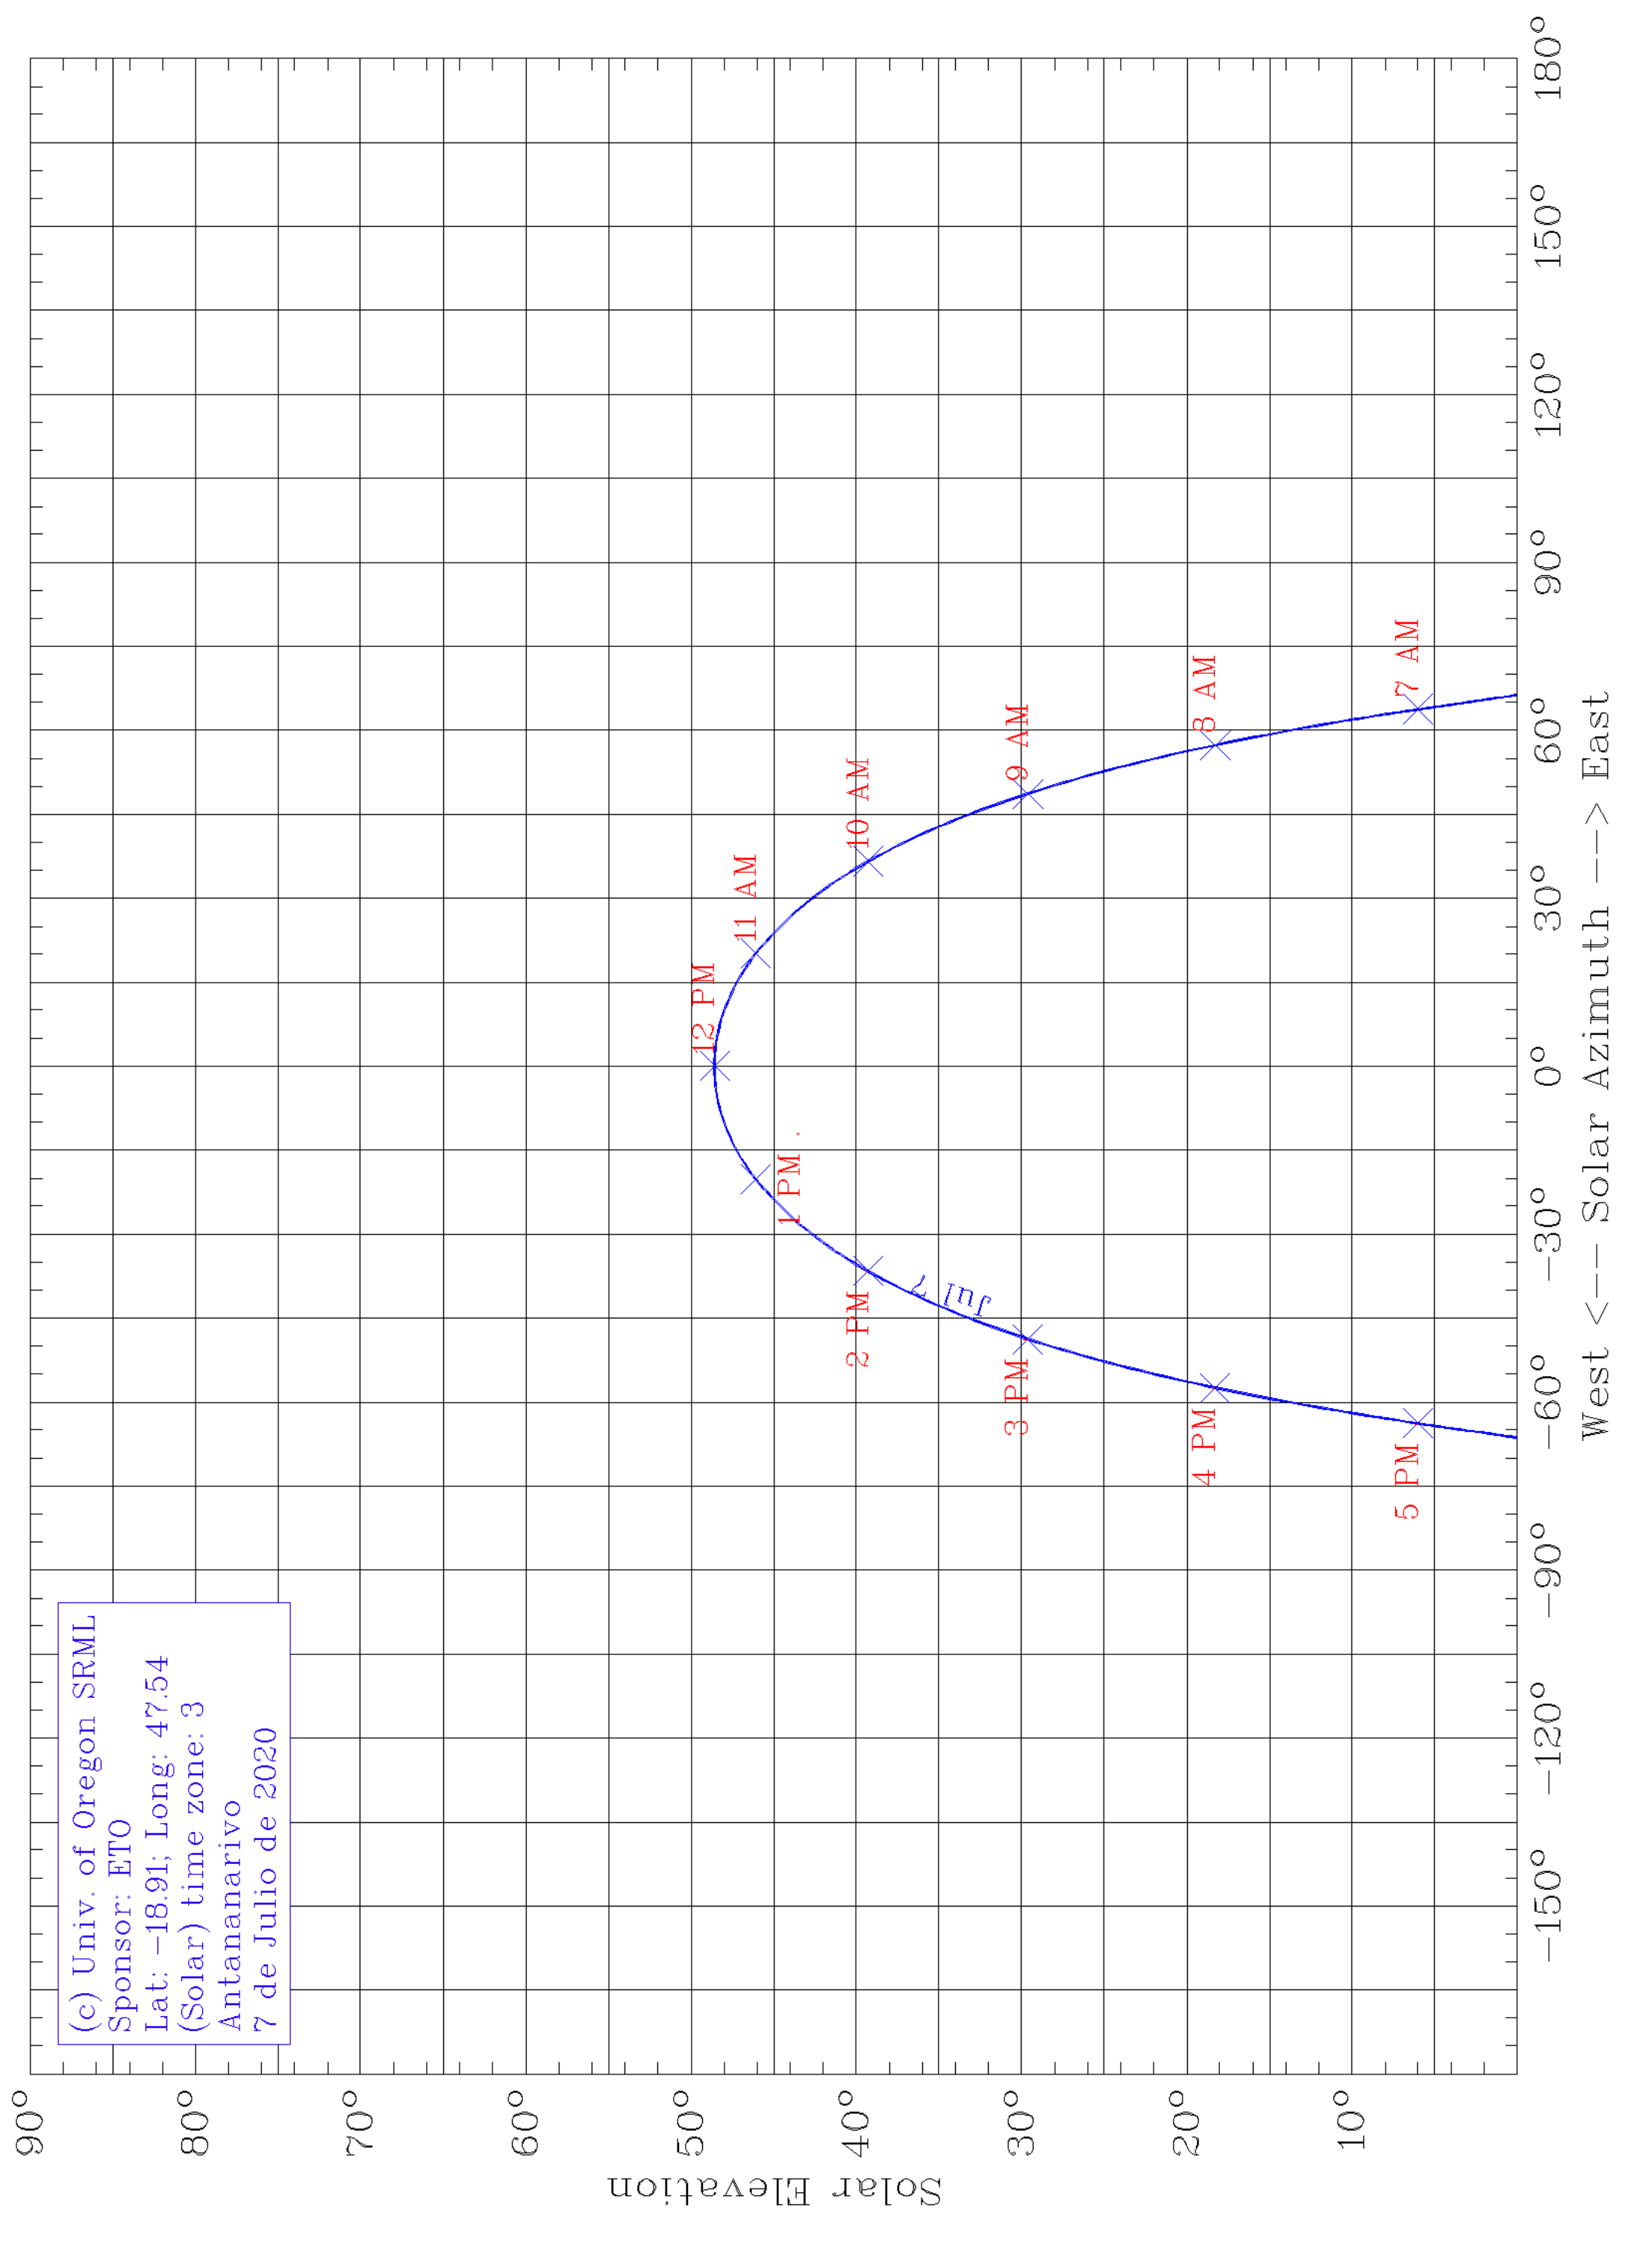

(c) Univ. of Oregon SRML  
Sponsor: ETO  
Lat: -18.91; Long: 47.54  
(Solar) time zone: 3  
Antananarivo  
7 de Julio de 2020

West <--- Solar Azimuth ---> East